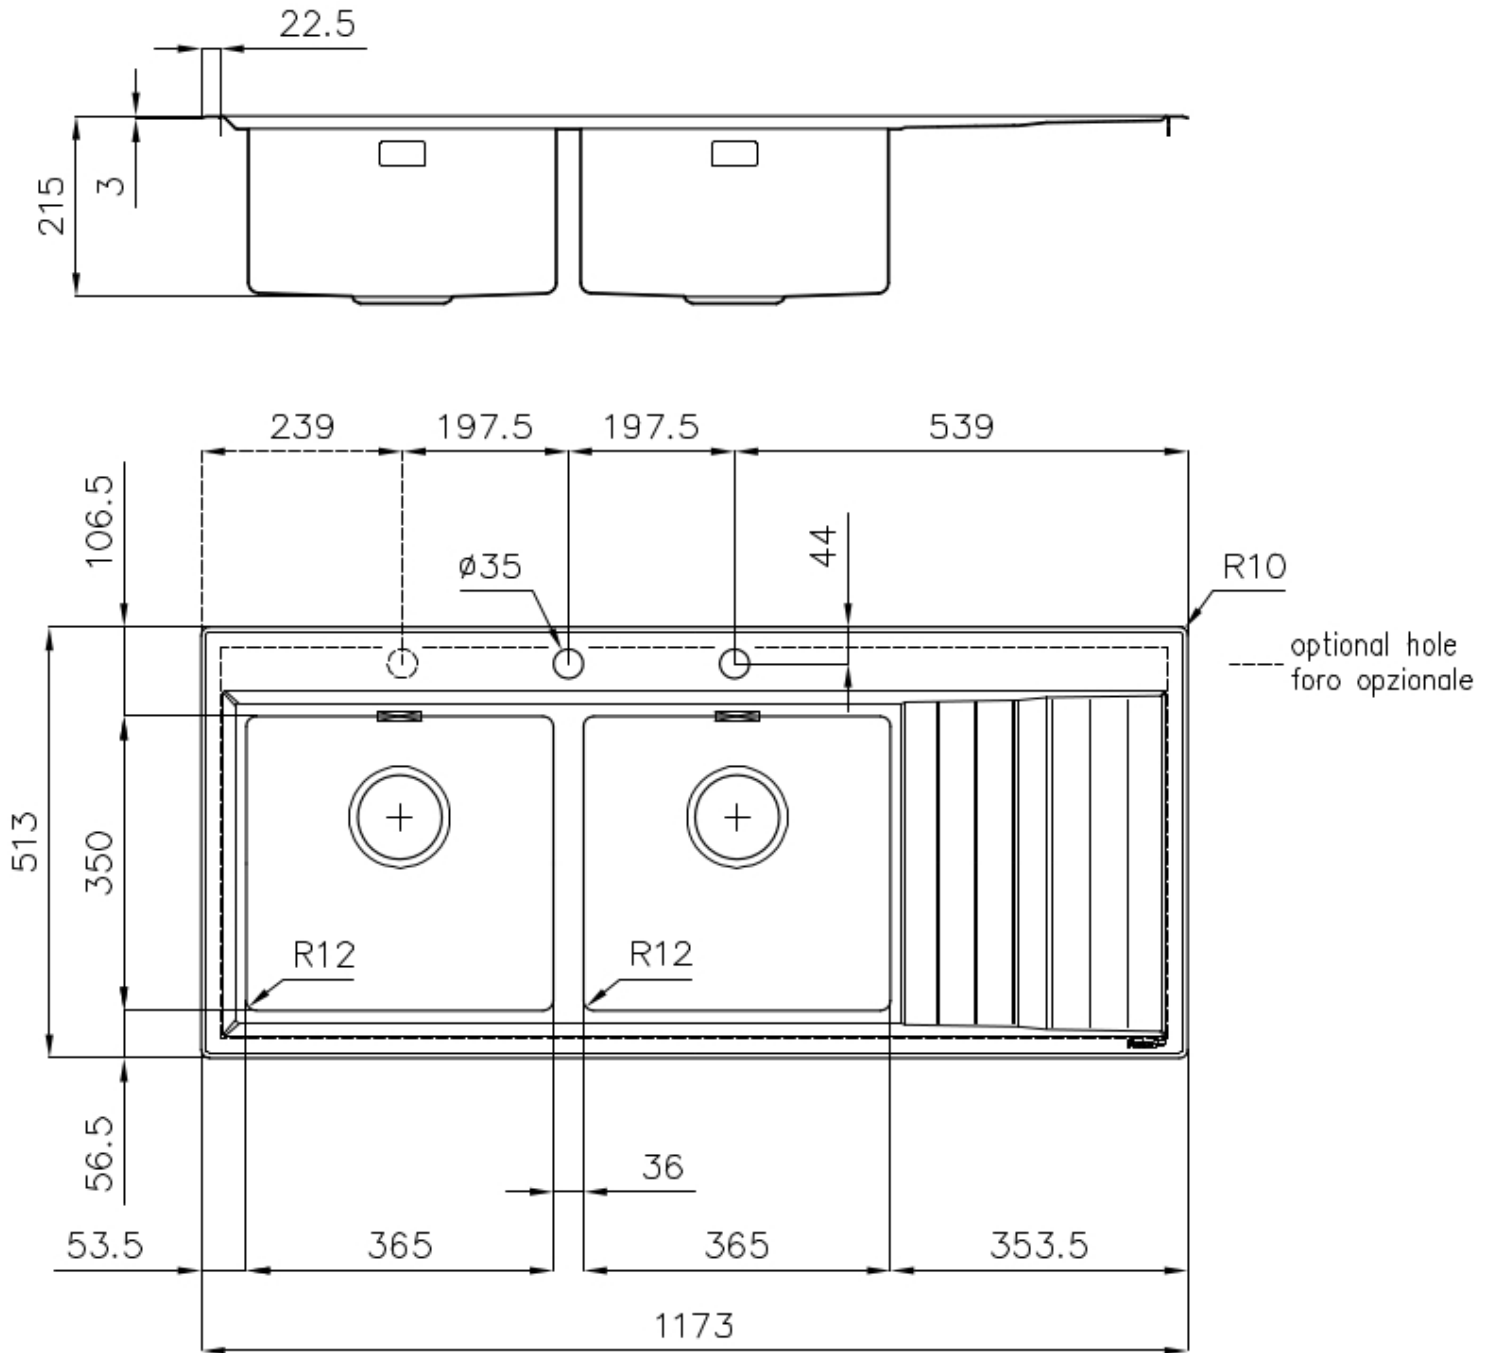

水槽 Stripe

左槽型

水槽

代码: 4503 052

细节

材料 AISI 304 不锈钢

表面处理 拉丝 Foster

质地 拉丝 Foster

边型和安装方式 斜边

底座 80-90 cm

尺寸 1173x513 mm

标准配件 固定钩, 垫圈, 下水器, 溢水口和虹吸管, 纸板盒包装

龙头孔 2个定位孔 - 根据要求提供第三个孔

安装孔 1140 x 480 mm

下水器 是

宽 117 cm

盆内尺寸 365x350mm

备注： 预装密封件

单槽/双槽 双槽

下水组件 自动下水器（PM）

特点

3.5" 下水器提篮 Foster®水槽均配备了3.5"下水器，有可防止固体颗粒流入下水器的实用篮式塞。3.5"下水器允许使用Foster®碎渣机，可与所有型号兼容。

可提供第二/第三个孔 水槽可根据需要定制额外的龙头安装孔，用于双孔龙头、有遥控的排水管或皂液器。这些位置在图中以虚线孔表示。

小倒角 具有现代设计和更大容量的方形碗，具有最小的美观性和极高的实用性。

深盆 得益于先进的生产技术，该洗碗盆的重要深度超过20厘米，可以在所有洗涤操作中提供极大的灵活性和实用性。

溢水口 溢水口是Foster水槽上的一项安全措施，可以防止疏忽时水的溢出。方形溢水解决方案，具有简约的方形，更加美观大方。

高厚度 1mm厚的钢。相当大的厚度，保证了最大的坚固性和耐用性。

EQUIPMENT

自动下水 - PM
8407 113

OPTIONAL ACCESSORIES

不锈钢背板
8100 305