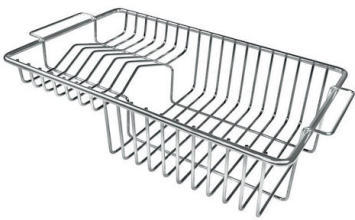

边型和安装方式 斜边

底座 80-90 cm

尺寸 1173x513 mm

标准配件 固定钩, 垫圈, 下水器, 溢水口和虹吸管, 纸板盒包装

龙头孔 2个定位孔 - 根据要求提供第三个孔

安装孔 1140 x 480 mm

下水器 是

宽 117 cm

盆内尺寸 365x350mm

备注： 预装密封件

单槽/双槽 双槽

下水组件 自动下水器（PM）

特点

3.5" 下水器提篮 Foster®水槽均配备了3.5"下水器，有可防止固体颗粒流入下水器的实用篮式塞。3.5"下水器允许使用Foster®碎渣机，可与所有型号兼容。

可提供第二/第三个孔 水槽可根据需要定制额外的龙头安装孔，用于双孔龙头、有遥控的排水管或皂液器。这些位置在图中以虚线孔表示。

小倒角 具有现代设计和更大容量的方形碗，具有最小的美观性和极高的实用性。

深盆 得益于先进的生产技术，该洗碗盆的重要深度超过20厘米，可以在所有洗涤操作中提供极大的灵活性和实用性。

溢水口 溢水口是Foster水槽上的一项安全措施，可以防止疏忽时水的溢出。方形溢水解决方案，具有简约的方形，更加美观大方。

高厚度 1mm厚的钢。相当大的厚度，保证了最大的坚固性和耐用性。

EQUIPMENT

自动下水 - PM
8407 113

OPTIONAL ACCESSORIES

不锈钢背板
8100 305

伊罗科木砧板
8643 117

RECOMMENDED PAIRINGS

龙头 **Milanello**
8425 100

龙头 **NYC**
8486 000